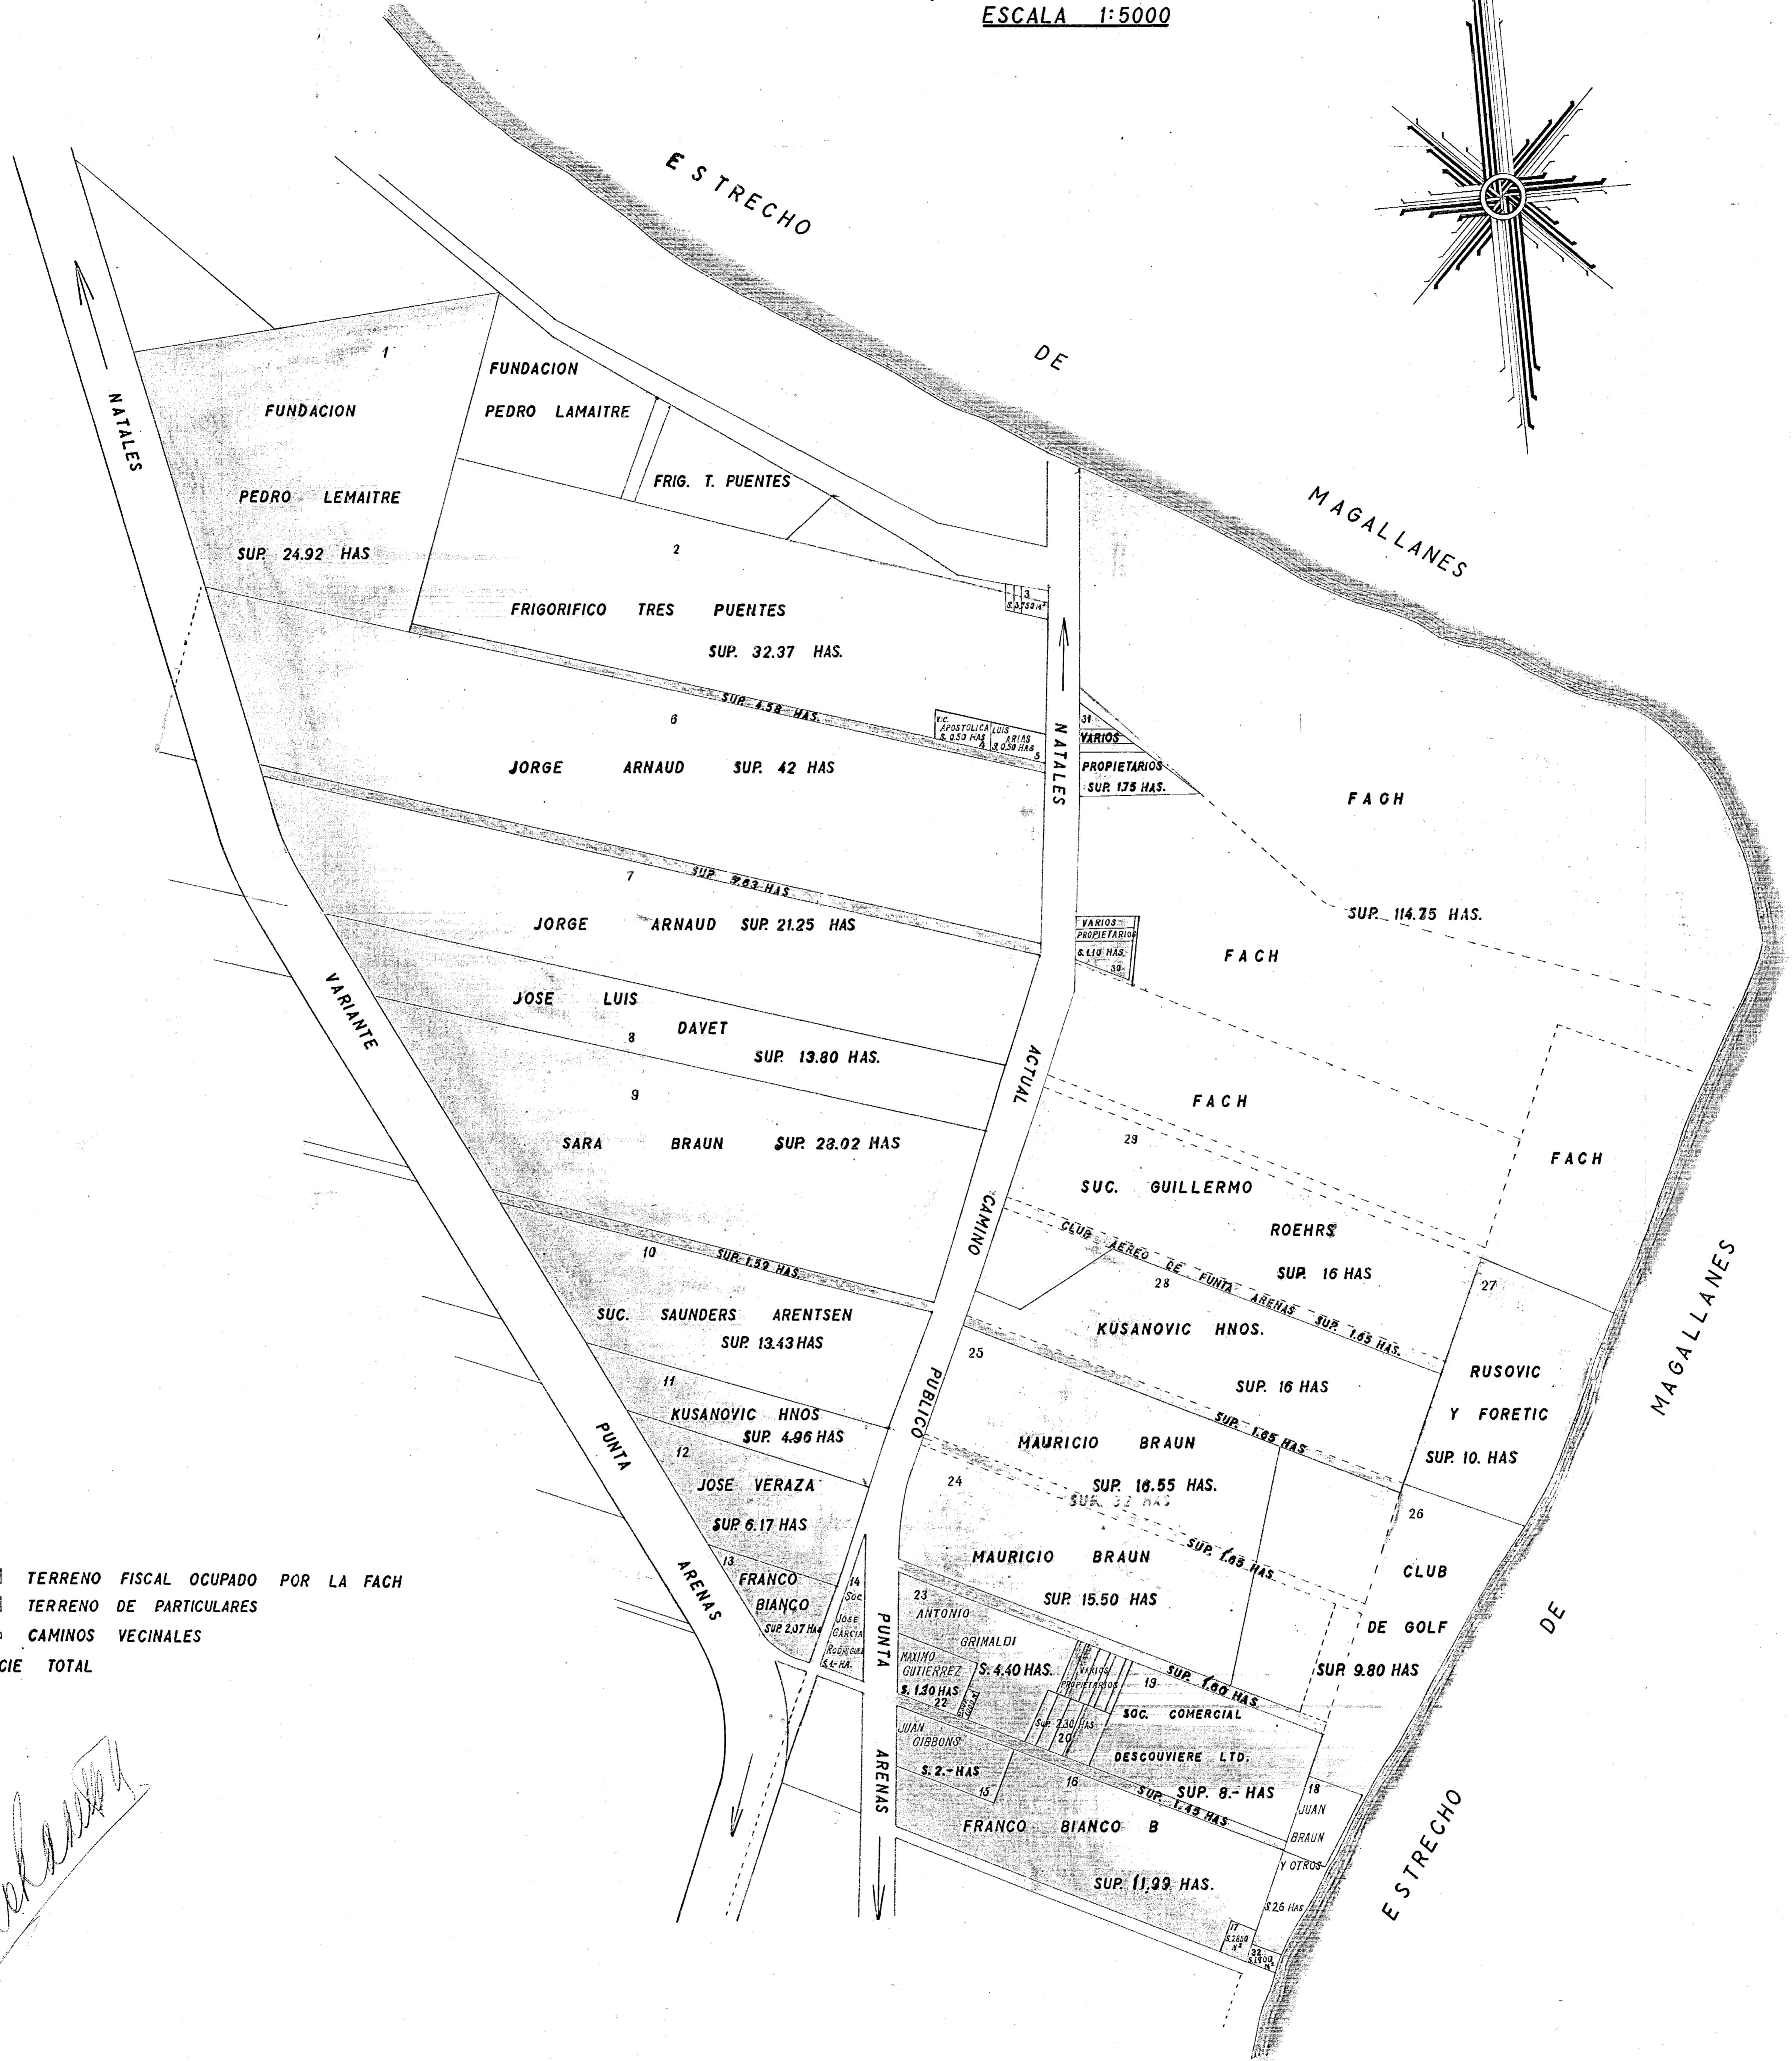

PLANO DE LOS TERRENOS PARA EL AERODROMO BAHIA CATALINA

PUNTA ARENAS - MAGALLANES

ESCALA 1:5000

- 114.75 HAS TERRENO FISCAL OCUPADO POR LA FACH
- 311.22 " TERRENO DE PARTICULARES
- 19.90 " CAMINOS VECINALES
- 445.77 " SUPERFICIE TOTAL

Handwritten signature